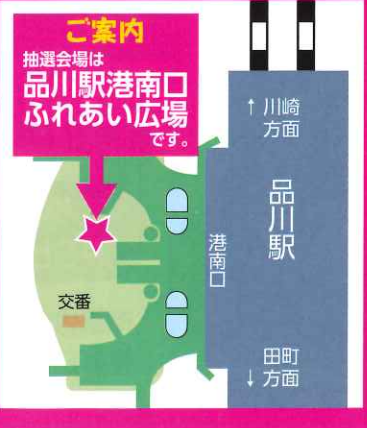

品川駅 港南口町会

市販されていない業務用ワインの数々を販売

食べる

無料試食コーナー

- A** いわて牛のしゃぶしゃぶ・モツ煮込み
10/19(土) 10:00～モツ煮込み
12:00～いわて牛のしゃぶしゃぶ
10/20(日) 10:00～いわて牛のしゃぶしゃぶ
12:00～モツ煮込み
- B** 銘柄豚のとんかつ・焼肉
10/19(土)・10/20(日) 10:00～

世界の屋台料理コーナー

世界各国の様々な料理を、屋台形式で御堪能ください!! **有料**

会場案内図凡例

- サービス
- 休憩所
- 無料試食
- 各種販売
- スロープ
- トイレ

東京食肉市場まつり2019

10月19日(土)・20日(日)

午前10時～午後4時(20日は午後3時まで)

年に一度のお肉のフェスティバル!!

東京食肉市場まつりでは、検査済みの安全で安心な国内産牛肉・豚肉をお召し上がりいただけますよう畜産農家、加工・流通業者一丸となって懸命に取り組んでおります。当イベントでおいしく、楽しみながら食肉の安全性について知っていただける機会となりますことを関係者一同願っております。

楽しむ

ステージイベント! 雨天決行です

- 開会式 10/19(土) 10:10～
- 岩手県PRコーナー 10/19(土) 13:00～
- ★盛岡さんさ踊り 13:20～
和太鼓同時演奏の世界記録を持つ太鼓の音が会場内に響き渡ります。
- ★志田友美 & 鉄神ガンライザー 零 トークショー 13:40～
岩手県一関市出身のアイドル、女優、モデルの志田友美と岩手のご当地ヒーロー「鉄神ガンライザー 零」によるトークショー
- 10/20(日) 10:30～/12:30～
- ★盛岡さんさ踊り 10:50～
- ★橋和徳ミニライブ 11:10～ 12:50～
岩手県葛巻町在住の酪農兼業シンガー。日本テレビ系「歌唱王2016」出演、全国大会7位。
- (司会) 岩手まるごとおもてなし隊
「さんさの舞姫」と「岩手生まれの河童」に扮した二人が、岩手の魅力をご紹介します!
- 「岩手県復興パネル展」 10/19(土)・10/20(日)
- 「大井権現太鼓」 10/19(土) 11:30～ 10/20(日) 11:30～
- 「ドリーム夜さらい」 10/19(土) 14:00～
シンガーソングライター
- 「香蓮ミニライブ」(お肉応援隊) 10/20(日) 12:00～
- 「騎士電撃隊リユウソウジャー」ショー 10/20(日) 13:30～
- クイズ ミート・ザ Q 10/19(土) 12:15～

3,000円以上のお買上げで お楽しみ抽選会&駐車場サービス実施!!

- 市場内にて3,000円以上お買物をされたお客様に抽選会への参加と品川インターシティ地下パーキング1時間分無料券を進呈(一台につき1枚)
- 特賞「いわて牛(10,000円相当)」 10本
 - A賞 品川駅港南口「お食事券(8,000円相当)」 50本
 - B賞 「品川シーズテラス商品券(3,000円相当)」 50本
 - C賞 「岩手県特産品の詰め合わせ」 70本
 - D賞 「エキュート品川・品川 サウス 共通利用券(1,000円分)」 100本
 - E賞 岩手県産銀河のしずくパックご飯(200g) 500本
- 参加賞 つぶコーンスープ、ポータージュース、カロリーメイト
- ※品川インターシティ地下パーキングが満車の場合がありますので、あらかじめご了承ください。
■賞品提供: いわて牛普及推進協議会/いわて純情米需要拡大推進協議会/PS/パレツジ/大塚ワイルドエクスパンディング/エキュート品川・エキュート品川 サウス/品川シーズテラス